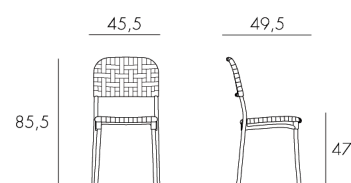

2,9 kg
n. pz. 18

tested by:

Sedia impilabile senza braccioli. Seduta e schienale in polipropilene trattato anti-UV e colorato in massa. Le gambe sono in alluminio anodizzato o verniciato. Dotata di piedini antiscivolo.

Stackable monobloc chair without armrests. Seat and back in polypropylene with UV additives and is uniformly coloured. Legs in anodised or coated aluminum. With non-slip rubber feet.

Chaise empilable sans accoudoirs. Assise et dossier en polypropylène traité dans la masse. Les pieds sont en aluminium anodisés ou vernis. Avec embouts anti-dérapants.

Stapelbarer Stuhl ohne Armlehnen. Sitz und Rückenlehne sind aus UV-beständigem Polypropylen, voll durchgefärbt. Gestell aus eloxiertem oder epoxiertem Aluminium, mit rutschfesten Füßen.

Silla apilable sin brazos. Asiento y respaldo en polipropileno tratado anti UV y teñido en masa. Las patas son en aluminio anodizado o pintado. Dotada de tacos antideslizantes.

Cadeira empilhável sem braços. Assento e encosto em polipropileno com tratamento anti-UV colorido na totalidade, pernas em alumínio anodizado o pintado. Com pés antideslizantes.