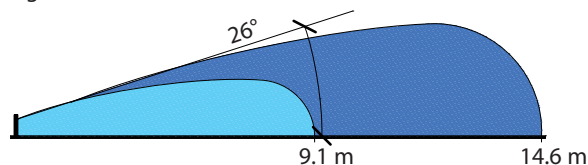

RAGGIO UGELLI SUPER PRO

Ugelli standard