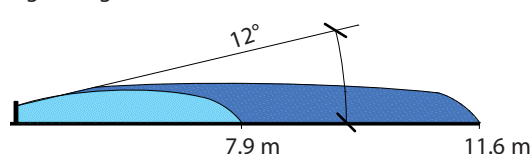

PRESTAZIONI SUPER PRO UGELLI 12°			
Nozzle	Bar	m	l/min
1 LA	2.1	7.9	4.92
	2.8	8.2	5.68
	3.4	8.2	6.44
	4.1	8.5	7.19
3 LA	2.1	8.8	10.98
	2.8	9.1	12.49
	3.4	9.4	12.87
4 LA	2.1	8.5	15.14
	2.8	9.4	17.79
	3.4	10.4	18.93
6 LA	4.1	11.0	22.71
	2.8	9.1	22.71
	3.4	10.4	26.50
4.1	11.3	29.53	
	4.8	11.6	31.04

PRESTAZIONI SUPER PRO UGELLI 26°			
Nozzle	Bar	m	l/min
0.5	2.1	9.1	1.7
	2.8	8.8	1.89
	3.4	7.9	2.27
	4.1	7.9	2.65
0.75	2.1	9.8	2.65
	2.8	9.8	3.03
	3.4	10.1	3.41
	4.1	10.1	3.79
1	2.1	9.1	4.16
	2.8	9.8	4.92
	3.4	10.1	5.68
	4.1	10.1	6.06
2	2.1	11.6	8.71
	2.8	11.6	9.46
	3.4	12.2	10.22
	4.1	12.8	11.36
2.5 Pre- installato	2.1	10.7	9.46
	2.8	11.0	10.60
	3.4	11.3	12.11
	4.1	11.6	13.63
3	2.1	10.7	12.87
	2.8	11.0	14.38
	3.4	11.6	15.90
	4.1	11.9	18.17
4	2.1	12.8	15.52
	2.8	13.4	17.41
	3.4	13.7	19.31
	4.1	14.0	21.58
6	2.8	14.0	21.96
	3.4	14.6	24.23
	4.1	14.9	26.50
	4.8	14.9	28.39
8	2.8	12.8	28.39
	3.4	13.7	31.04
	4.1	14.6	34.07
	4.8	14.6	35.96

## RAGGIO UGELLI SUPER PRO

Ugelli standard

Ugelli angolo basso

## CARATTERISTICHE TECNICHE

- Attacco: 3/4" F
- Alzo: 12,7 cm
- Altezza corpo: 19 cm
- Settore: regolabile da 40° a 360° con rotazione continua a 360°
- Portate: da 1.70 a 35,96 l/m
- Pressioni di esercizio: da 2,1 a 4,8 bar
- Raggi: da 7,9 a 14,9 m
- Tassi di precipitazione da 1.2 a 18 mm/ora circa
- Traiettoria: 26°
- Traiettoria ugelli angolo basso: 12°
- Indicatore dell'angolo di lavoro sul coperchio
- Dispositivo antivandalo di memorizzazione dell'arco
- Dispositivo chiusura acqua su coperchio
- Coperchio in gomma